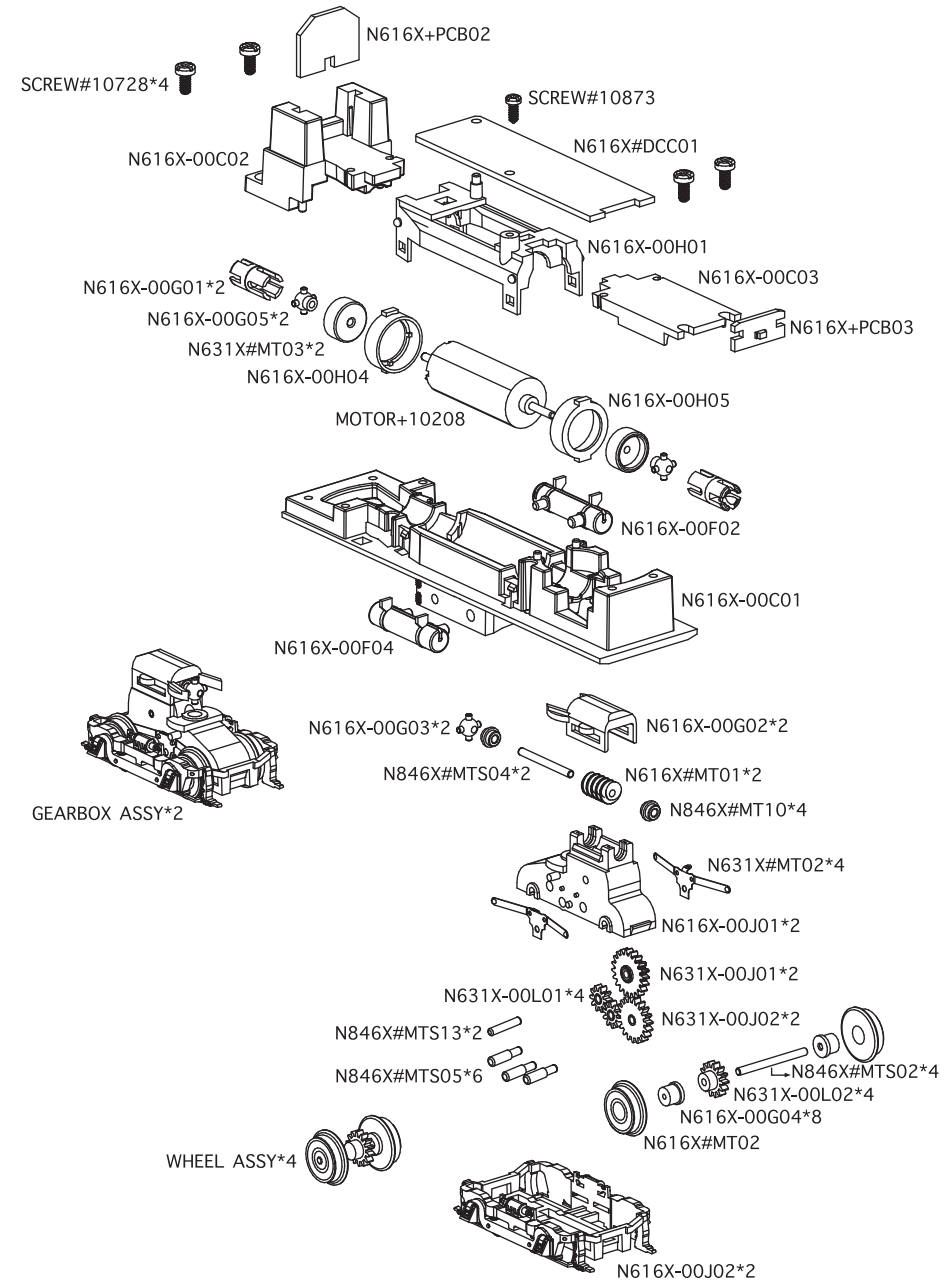

NNW-2 body assembly

NNW-2 chassis assembly

<p>61651,61652,61653</p>	<p>61654,61655</p>	<p>61651,61652,61653</p> <p>N616X-00E04</p> <p>N616X-00K01*2</p>	<p>61652</p> <p>N616X-00E03*2</p>
<p>61651,61652,61653</p>	<p>61654,61655</p>	<p>61654,61655</p> <p>N616X-00E05*2</p> <p>N616X-00K02*2</p>	<p>61651,61653 61654,61655</p> <p>N616X-00E06*2</p>