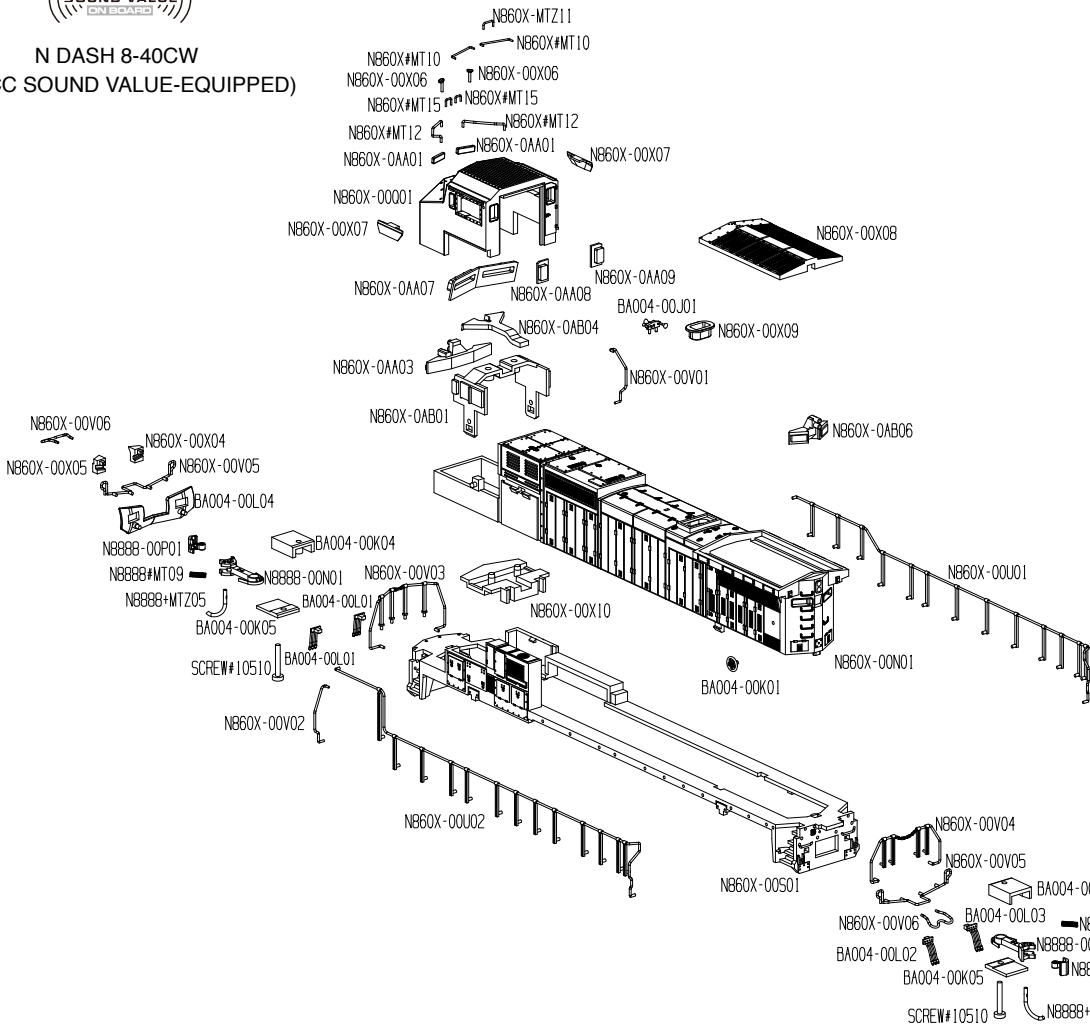

N DASH 8-40CW
(DCC SOUND VALUE-EQUIPPED)

67353 CSX
67354 NS

67351 UP

67352 SANTA FE
67355 CN