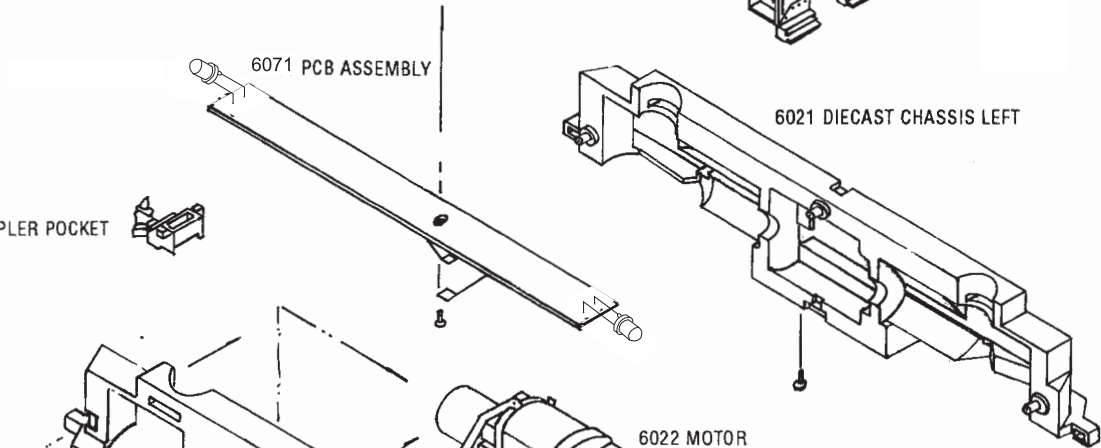

6071 PCB ASSEMBLY

6021 DIECAST CHASSIS LEFT

6037 COUPLER POCKET

6022 MOTOR

6037 COUPLER POCKET

6021 DIESEL CHASSIS RIGHT

6036 COUPLER

6030 DRIVE SHAFT

6026 TRUCK MAIN FRAME

6028 GEARS AND PINS

6024 FUEL TANK

6032 GEARED DRIVE WHEEL

6025 SCREW (18PCS/SET)

6027 TRUCK SIDE FRAME

**BACHMANN** 1400 E. ERIE AVENUE  
PHILADELPHIA, PA. 19124 U.S.A.

H115X-IS003